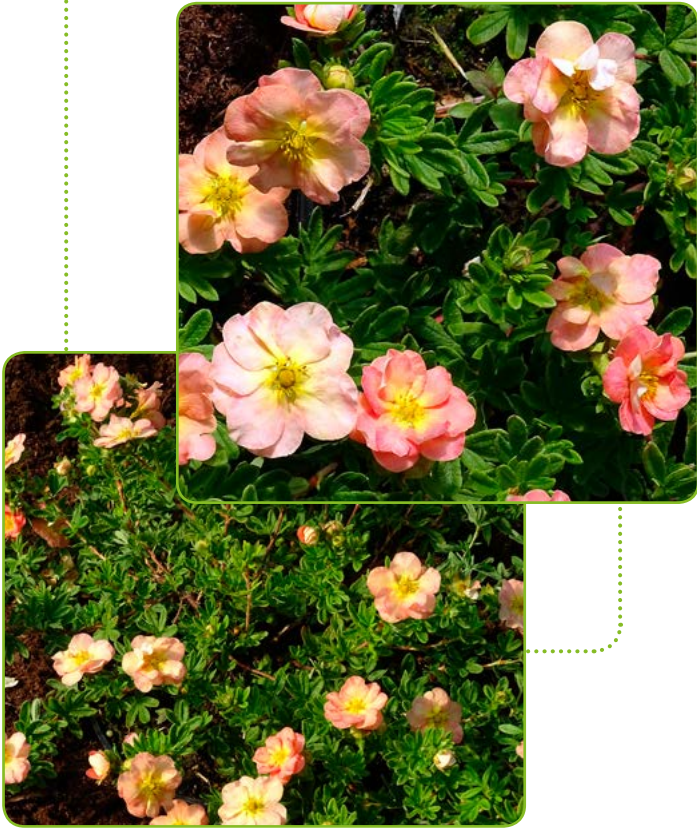

okrasná škola  
ADAMETZ

Hydrangea paniculata ,Wim's Red' (PBR)

Hydrangea serrata ,Daredevil' (PBR)

**Potentilla fruticosa ,Bella Apple' (PBR)**

**Potentilla fruticosa ,Bella Bianca' (PBR)**

**Potentilla fruticosa ,Bella Lindsey' (PBR)**

**Potentilla fruticosa ,Bella Lilarose' (PBR)**

**Potentilla fruticosa ,Bella Sol' (PBR)**

**Potentilla fruticosa ,Bellissima' (PBR)**

**Sorbaria sorbifolia ,Sem' (PBR)**

 okrasná školka  
**ADAMETZ**

**Spiraea japonica ,DAVROU01' (PBR)  
Merlo® Green**