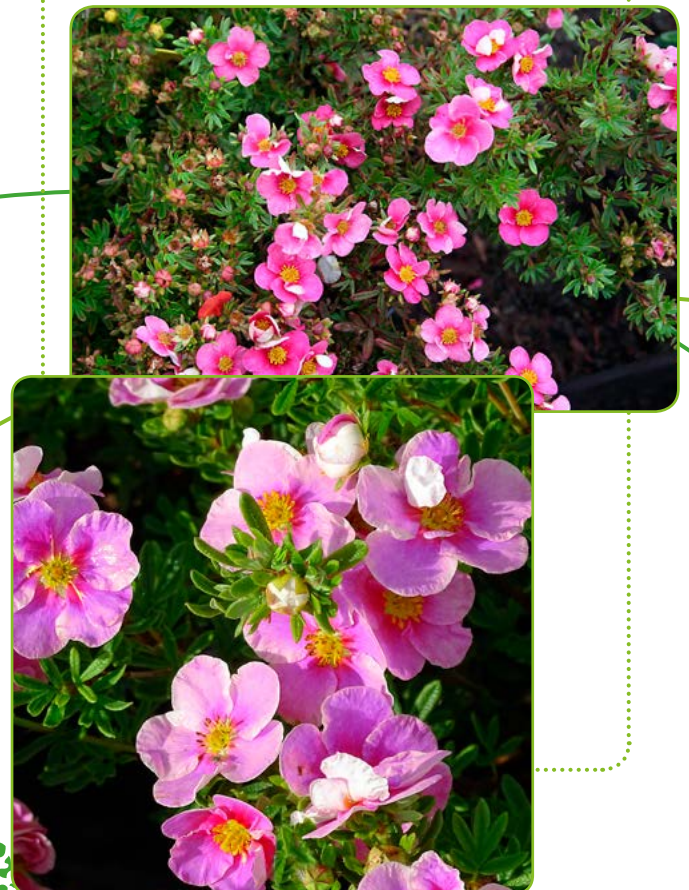

okrasná škola  
ADAMETZ

Hydrangea paniculata ,Wim's Red' (PBR)

Hydrangea serrata ,Daredevil' (PBR)

**Potentilla fruticosa ,Bella Apple' (PBR)**

**Potentilla fruticosa ,Bella Bianca' (PBR)**

**Potentilla fruticosa ,Bella Lindsey' (PBR)**

**Potentilla fruticosa ,Bella Lilarose' (PBR)**

**Potentilla fruticosa ,Bella Sol' (PBR)**

**Potentilla fruticosa ,Bellissima' (PBR)**

**Sorbaria sorbifolia ,Sem' (PBR)**

 okrasná školka  
**ADAMETZ**

**Spiraea japonica ,DAVROU01' (PBR)  
Merlo® Green**