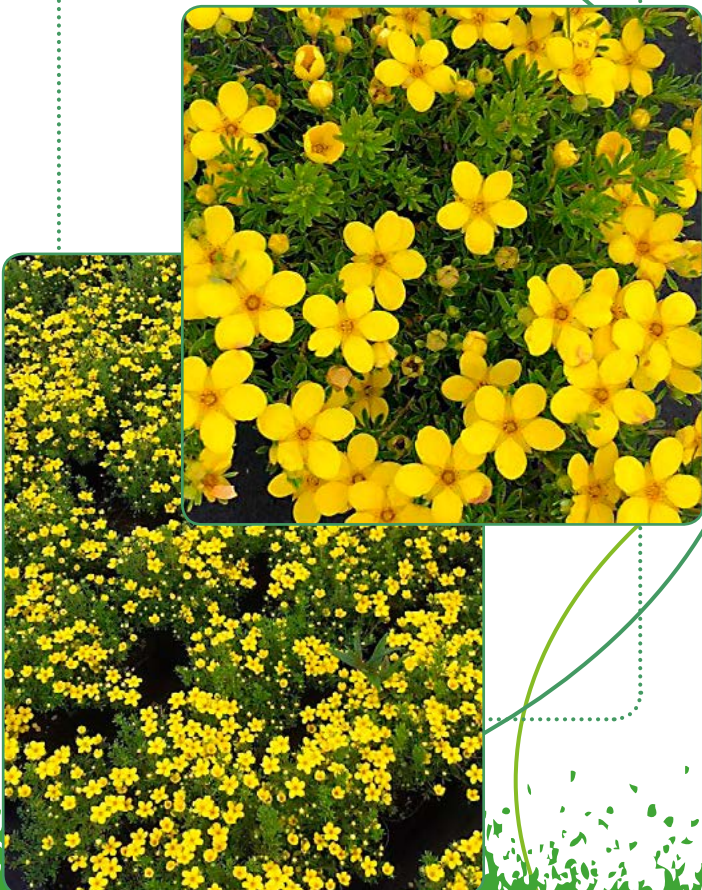

okrasná škola  
ADAMETZ

Hydrangea paniculata ,Wim's Red' (PBR)

Hydrangea serrata ,Daredevil' (PBR)

**Potentilla fruticosa ,Bella Apple' (PBR)**

**Potentilla fruticosa ,Bella Bianca' (PBR)**

**Potentilla fruticosa ,Bella Lindsey' (PBR)**

**Potentilla fruticosa ,Bella Lilarose' (PBR)**

**Potentilla fruticosa ,Bella Sol' (PBR)**

**Potentilla fruticosa ,Bellissima' (PBR)**

**Sorbaria sorbifolia ,Sem' (PBR)**

 okrasná školka  
**ADAMETZ**

**Spiraea japonica ,DAVROU01' (PBR)  
Merlo® Green**